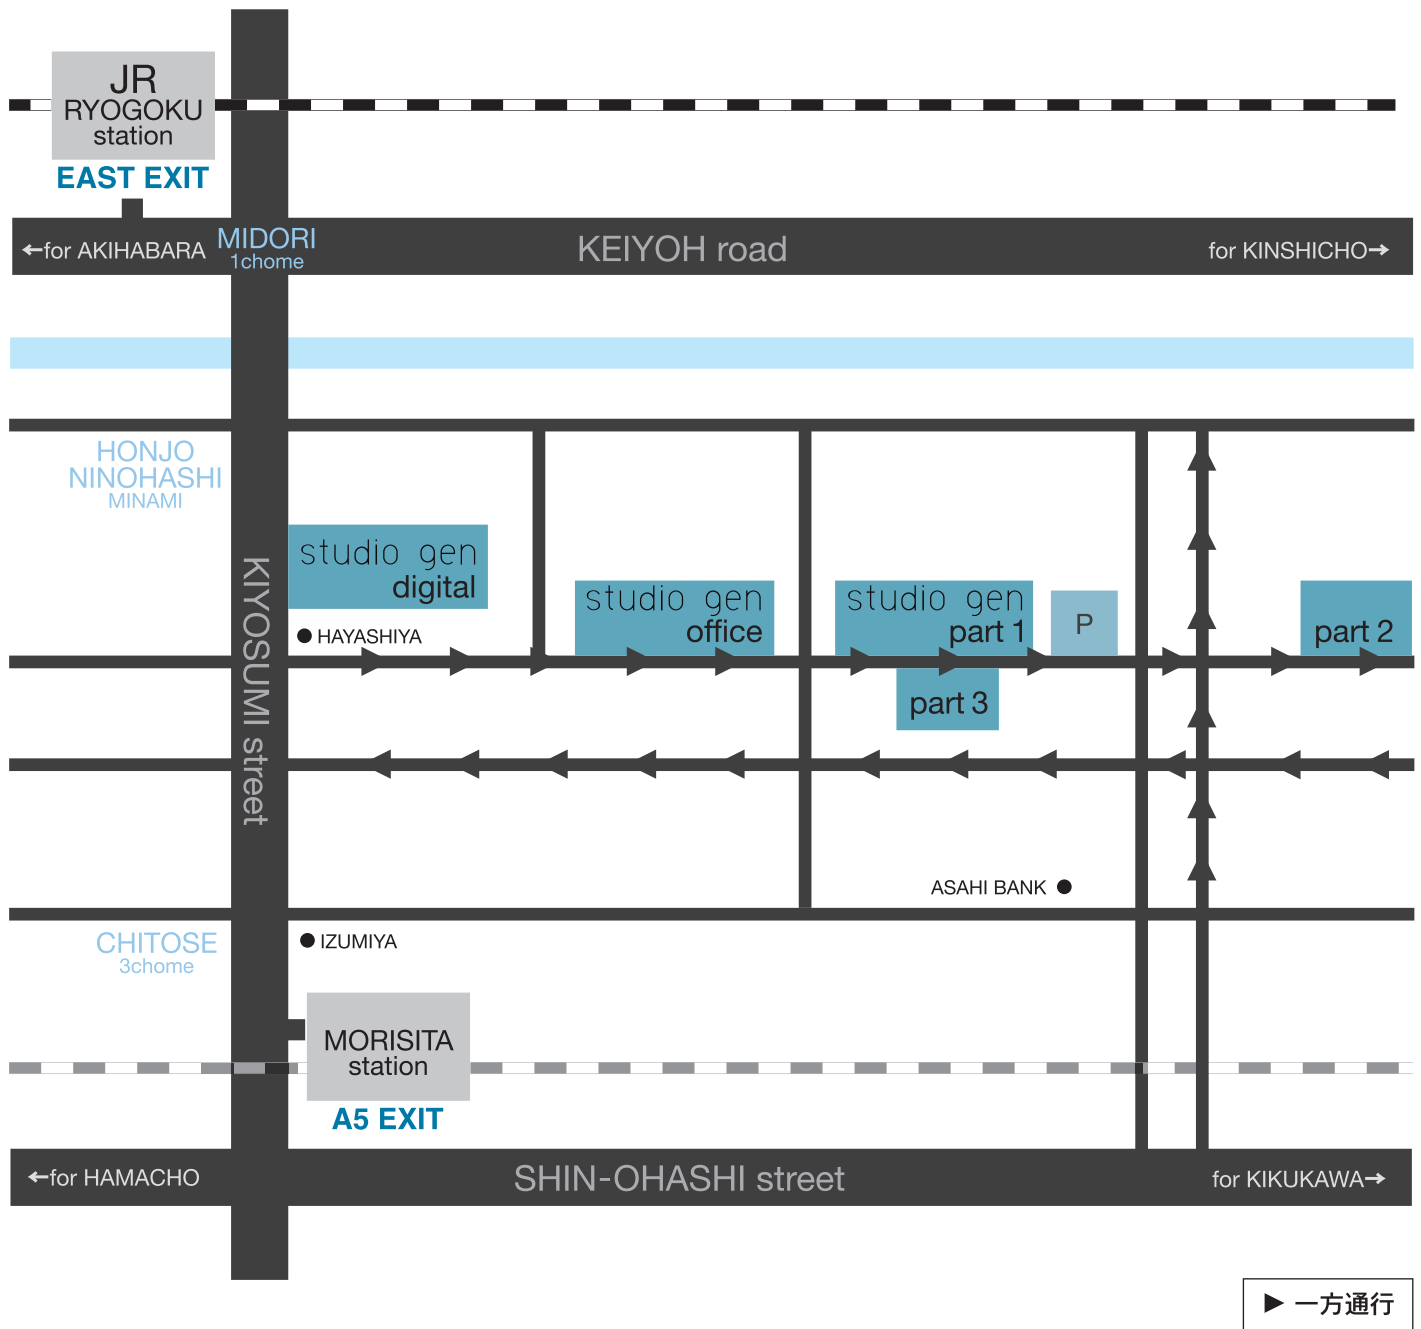

スタジオ玄 MAP

都営新宿線・大江戸線「森下駅」A5出口より徒歩3分
JR総武線「両国駅」東口より徒歩11分

office:東京都墨田区立川1-11-7
03-3635-3929

part1:東京都墨田区立川1-12-12
03-3635-3929

part2:東京都墨田区立川2-9-6
03-3635-3919